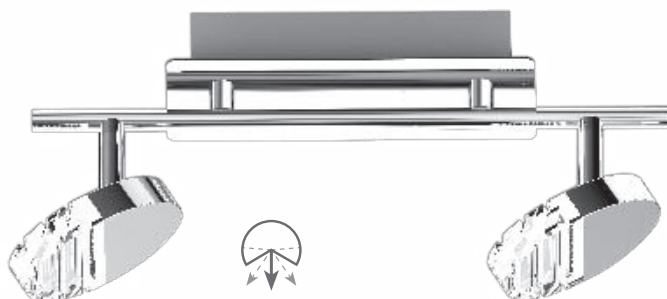

Спот BRACCIO

CK161223-3 LED

↓ 14,8, ↔ 50, ↗ 7,5

LED 3x5W

4000K

металл, акрил