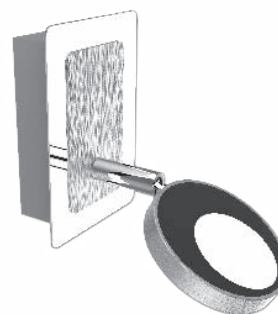

HABLA

Спот HABLA
CK99012-3 LED
↓ 13, ↔ 43, ↗ 8
LED 3x5W
4000K
металл, акрил

Спот HABLA
CK99012-2 LED
↓ 13, ↔ 28, ↗ 8
LED 2x5W
4000K
металл, акрил

Спот HABLA
CK99012-1 LED
↓ 13, ↔ 12, ↗ 8
LED 1x5W
4000K
металл, акрил

Спот PULIDO
CK99606-3 LED
↓ 16,4, ↔ 43, ↗ 8
LED 3x5W
4000K
металл

PULIDO

Спот PULIDO
CK99606-2 LED
↓ 16,4, ↔ 28, ↗ 8
LED 2x5W
4000K
металл

Спот PULIDO
CK99606-1 LED
↓ 16,4, ↔ 12, ↗ 8
LED 1x5W
4000K
металл