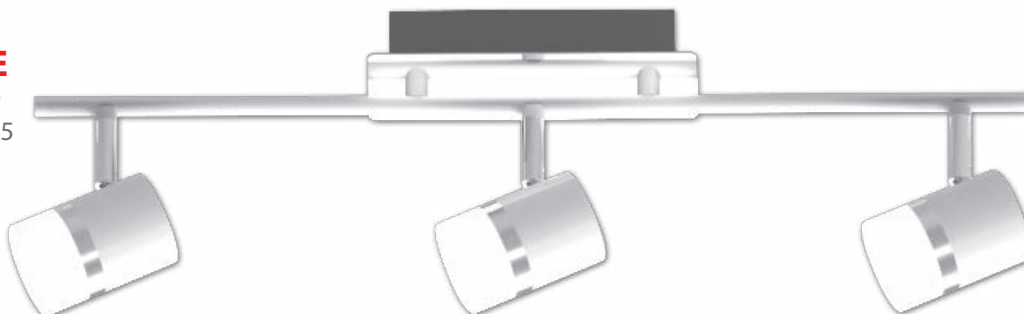

Спот TALLE
CK15143-2 LED
↓ 16, ↔ 30, ↗ 7,5
LED 2x5W
4000K
металл, акрил