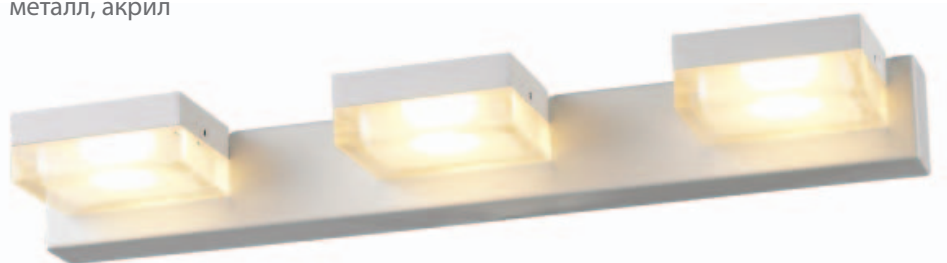

Светильник LOSETA

MB1001/4 LED

↓ 4,5, ↔ 55, ↗ 9

LED 4x12W

4000K

металл, акрил