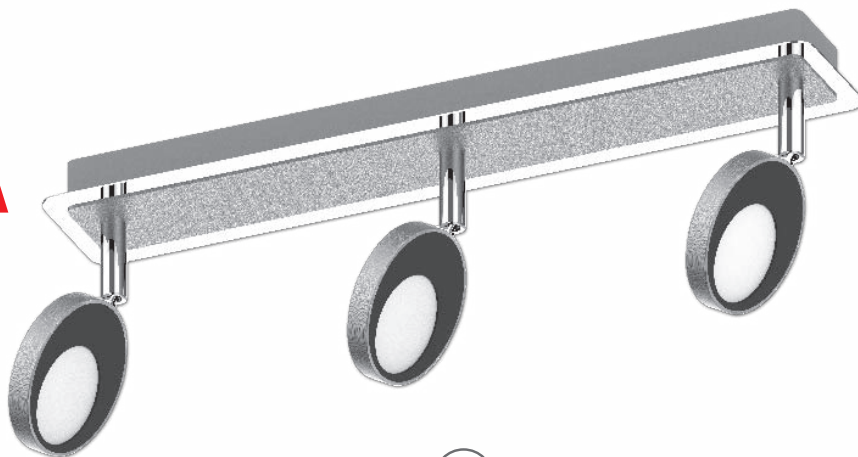

Спот RANGO

CK170913-1 LED

↓ 11,5, ↔ 12, ↗ 8

LED 1x5W

4000K

металл, акрил

HABLA

Спот HABLA
 CK99012-3 LED
 ↓ 13, ↔ 43, ↗ 8
 LED 3x5W
 4000K
 металл, акрил