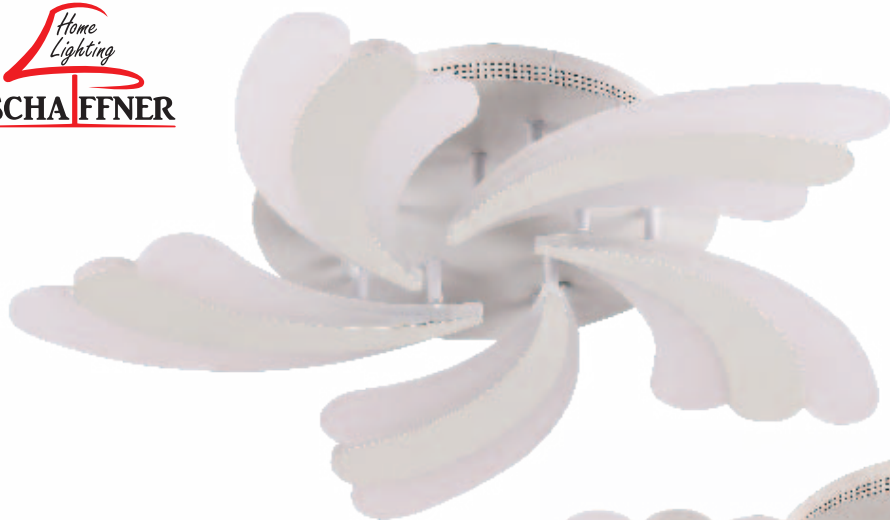

Люстра CINTA

1060/5 LED с пультом ДУ (2.4G)

↓ 10, Ø 60

LED 100W

3000K-6000K

металл, акрил

1. изменение цветовой температуры
2. изменение яркости свечения
3. режим ночника

Люстра CINTA

1060/3 LED с пультом ДУ (2.4G)

↓ 10, Ø 60

LED 60W

3000K-6000K

металл, акрил

1. изменение цветовой температуры
2. изменение яркости свечения
3. режим ночника

PICANTE

Люстра PICANTE

K39041-6 LED с пультом ДУ (2.4G)

↓ 9, Ø 48

LED 60W

3000K-6000K

металл, акрил

1. изменение цветовой температуры
2. изменение яркости свечения
3. режим ночника

Люстра CIERRE

K39034-3 LED с пультом ДУ (2.4G)

↓ 9, ↔ 69

LED 36W

3000K-6000K

металл, акрил

1. изменение цветовой температуры
2. изменение яркости свечения
3. режим ночника

CIERRE