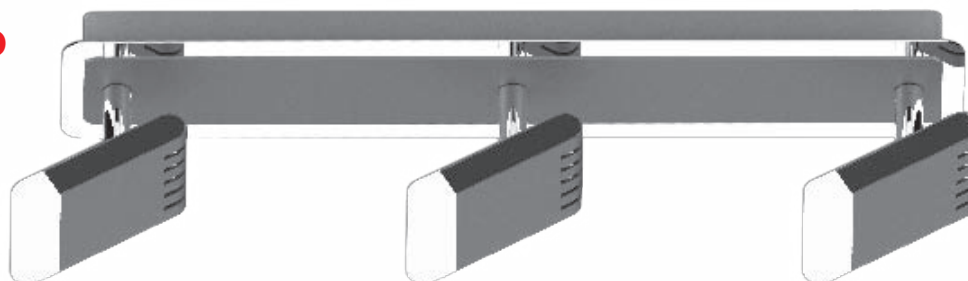

Спот RANGO

CK170913-3 LED

↓ 11,5, ↔ 43, ↗ 8

LED 3x5W

4000K

металл, акрил