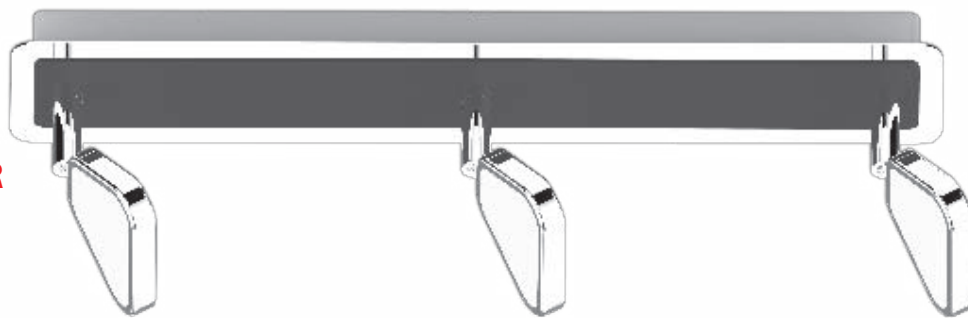

SOPLAR

Спот SOPLAR

CK161228-3 LED

↓ 12,8, ↔ 43, ↗ 8

LED 3x5W

4000K

металл, акрил

Спот SOPLAR