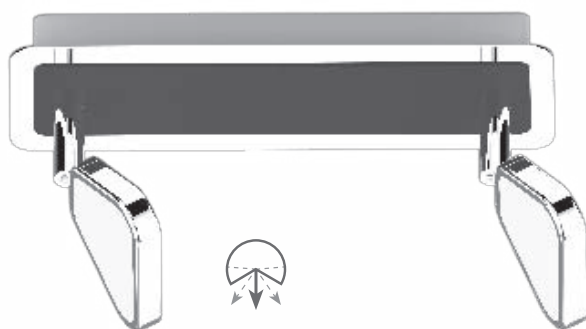

SOPLAR

Спот SOPLAR

CK161228-3 LED

↓ 12,8, ↔ 43, ↗ 8

LED 3x5W

4000K

металл, акрил

Спот SOPLAR