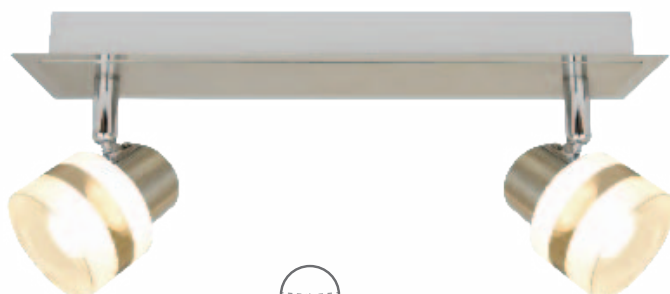

Спот GARFIO

17001-3B LED

↓ 15, ↔ 45, ↗ 9,5

LED 3x4W

4000K

металл, акрил