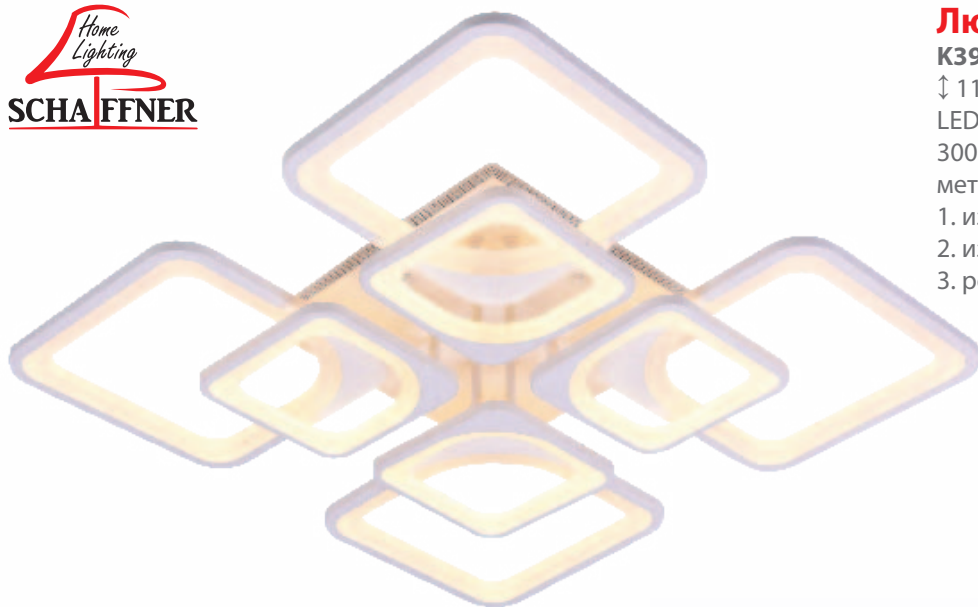

↓ 10, Ø 52

LED 84W

3000K-6000K

металл, акрил

1. изменение цветовой температуры
2. изменение яркости свечения
3. режим ночника

Люстра ESCUDO

К39047-4+4 LED с пультом ДУ (2.4G)

↓ 11, ↔ 84