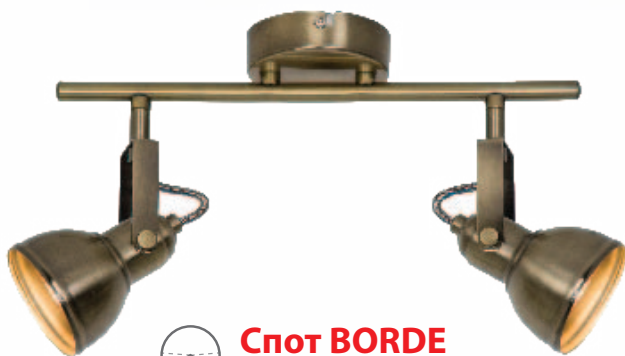

Спот BORDE
16026-2TU(GU10) AB
↓ 21,5, ↔ 32,5, ↳ 14
2xGU10/50W
металл