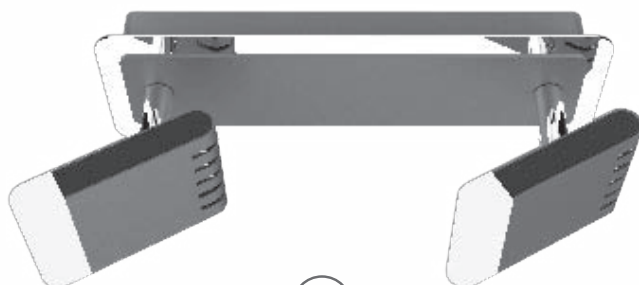

Спот RANGO

CK170913-3 LED

↓ 11,5, ↔ 43, ↗ 8

LED 3x5W

4000K

металл, акрил