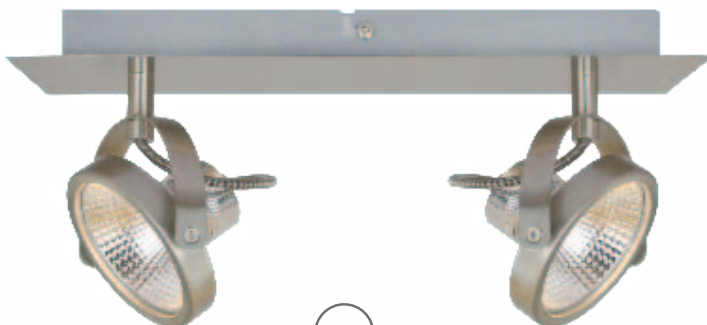

BRACCIO

Спот VUELO
17011A-3B LED
↓ 15, ↔ 46,5, ↗ 8,5
LED 3x4W
4000K
металл

VUELO

Спот VUELO
17011A-2B LED
↓ 14,5, ↔ 33, ↗ 7,5
LED 2x4W
4000K
металл

Спот VUELO
17011A-1R LED
↓ 16,5, ↔ 12, ↗ 11
LED 1x4W
4000K
металл