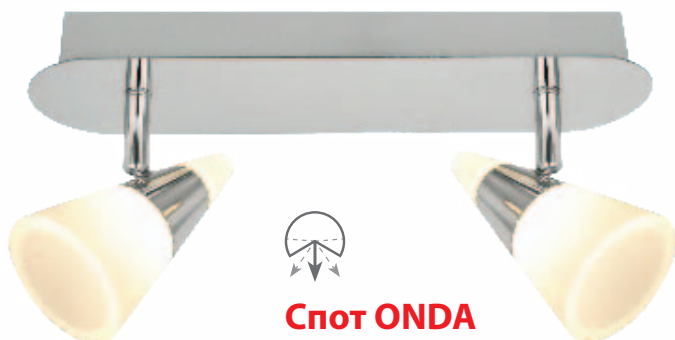

TALLE

Спот ONDA

16047-3B LED

↓ 17,5, ↔ 56, ↗ 11,5

LED 3x6W

4000K

металл, акрил

Спот ONDA