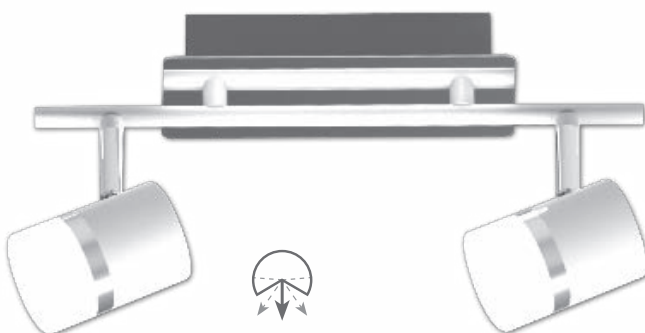

Спот TALLE
CK15143-2 LED
↓ 16, ↔ 30, ↗ 7,5
LED 2x5W
4000K
металл, акрил