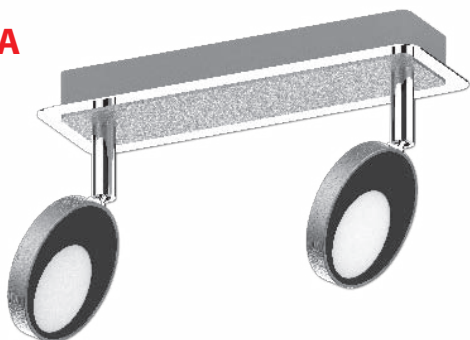

Спот HABLA
CK99012-1 LED
↓ 13, ↔ 12, ↗ 8
LED 1x5W
4000K
металл, акрил